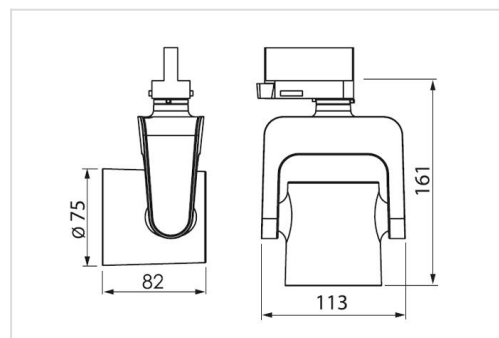

Technisch

Beschermingsklasse: IP20
Kleurtemperatuur: 2700K, 3000K of 4000K
Kleurweergave: CRI > 90
Kleurtolerantie: 3 SDCM
Flicker-free: < 20%
Levensduur: 50.000 uur L80B10

Garantie

7 jaar fabrieksgarantie

Productoverzicht Vinci XS